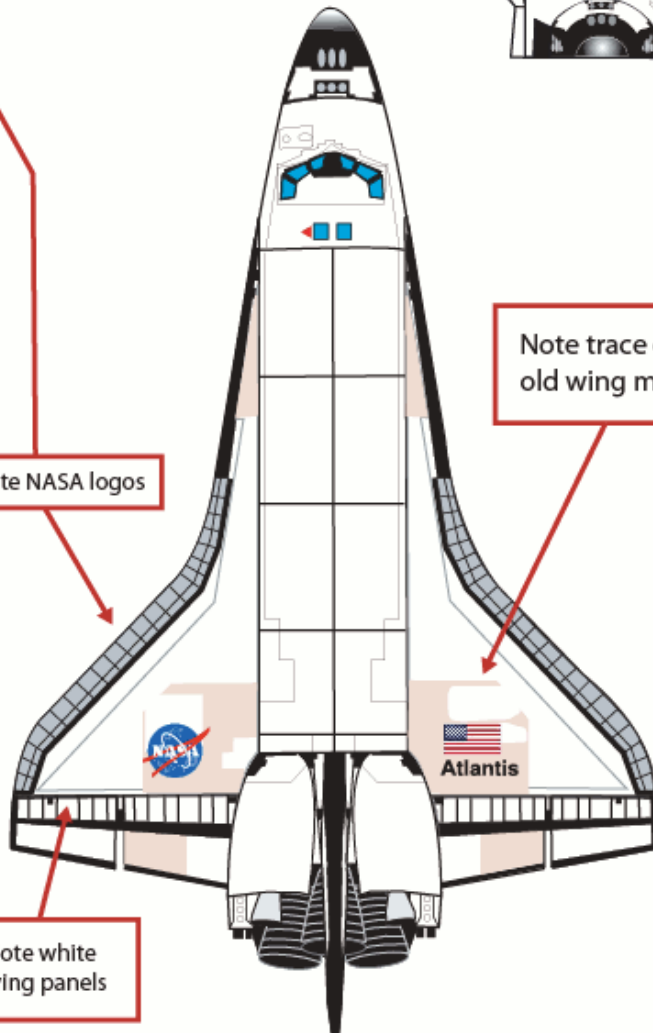

Atlantis

OV-104

-Fifth Modification-
OMDP-2

Missions flown:

STS-101	5/19/00
STS-106	9/ 8/00
STS-98	2/ 7/01
STS-104	7/12/01
STS-110	4/ 8/02
STS-112	10/ 7/02
OMDP-3	
STS-115	9/9/06
STS-117	6/8/07
STS-122	2/7/08
STS-125	5/11/09
STS-129	11/16/09
STS-132	5/14/10
STS-135	7/8/11 LAST MISSION

Note door hinge pattern

Note NASA logos

Note trace of
old wing markings

Note white
wing panels

Endeavour -Original Markings- OV-105 May 8, 1992

Note crew hatch and tail pattern as OV-103 and OV-104

Vent doors "4" and "7" disabled

Note drag chute

Note labels

Note top of cabin

Missions flown:

STS-49	5/ 8/92
STS-47	9/12/92
STS-54	1/13/93
STS-57	6/21/93
STS-61	12/2/93
STS-59	4/ 8/94
STS-68	9/30/94
STS-67	3/ 2/95
STS-69	9/ 7/95
STS-72	1/13/96
STS-77	5/19/96