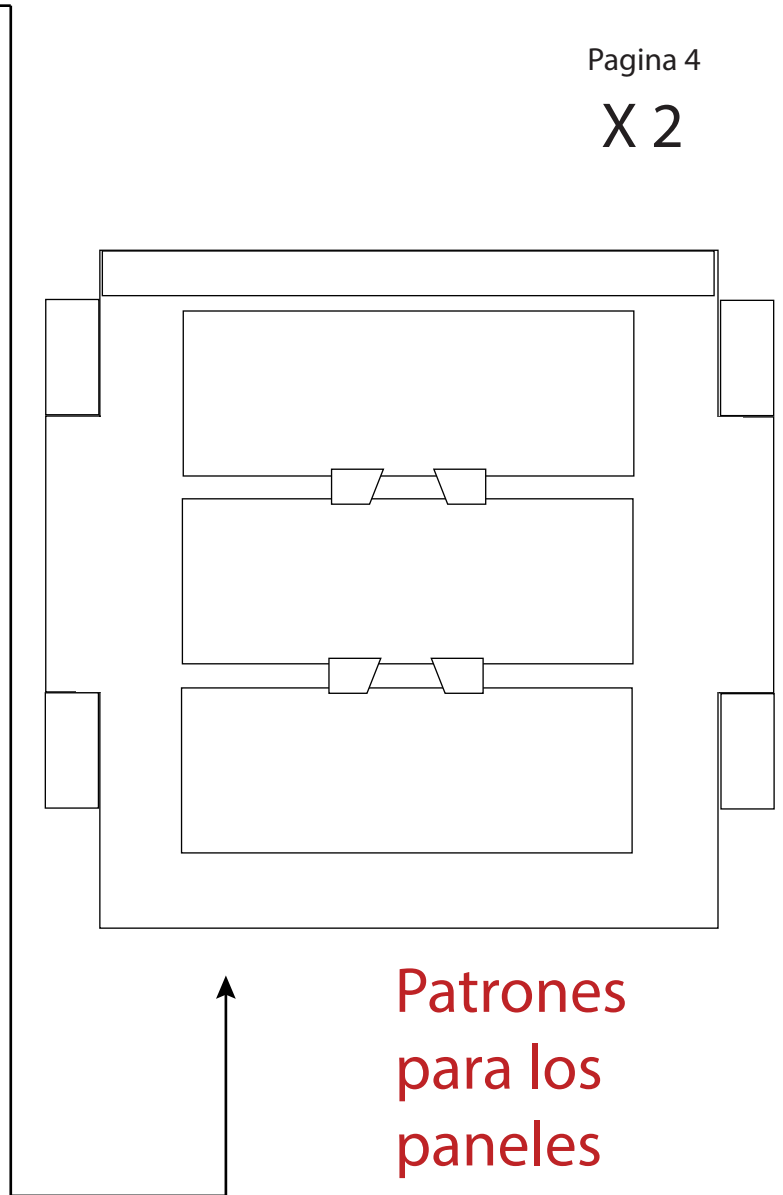

ABAJO HACIA
IZQUIERDA

NEE-01 "PEGASO"

1^{er} Satélite Ecuatoriano

Escala 1:1

1 cm
1 pulgada

Pagina 4

X 2

Patrones
para los
paneles
solares
del satellite
con papel
metalico
color oro

NEE-01 "PEGASO"

1^{er} Satélite Ecuatoriano

USAR PAPEL COLOR PLATEADO

1 cm

1 pulgada

Escala 1:1

Página 5

NEE-01 "PEGASO"