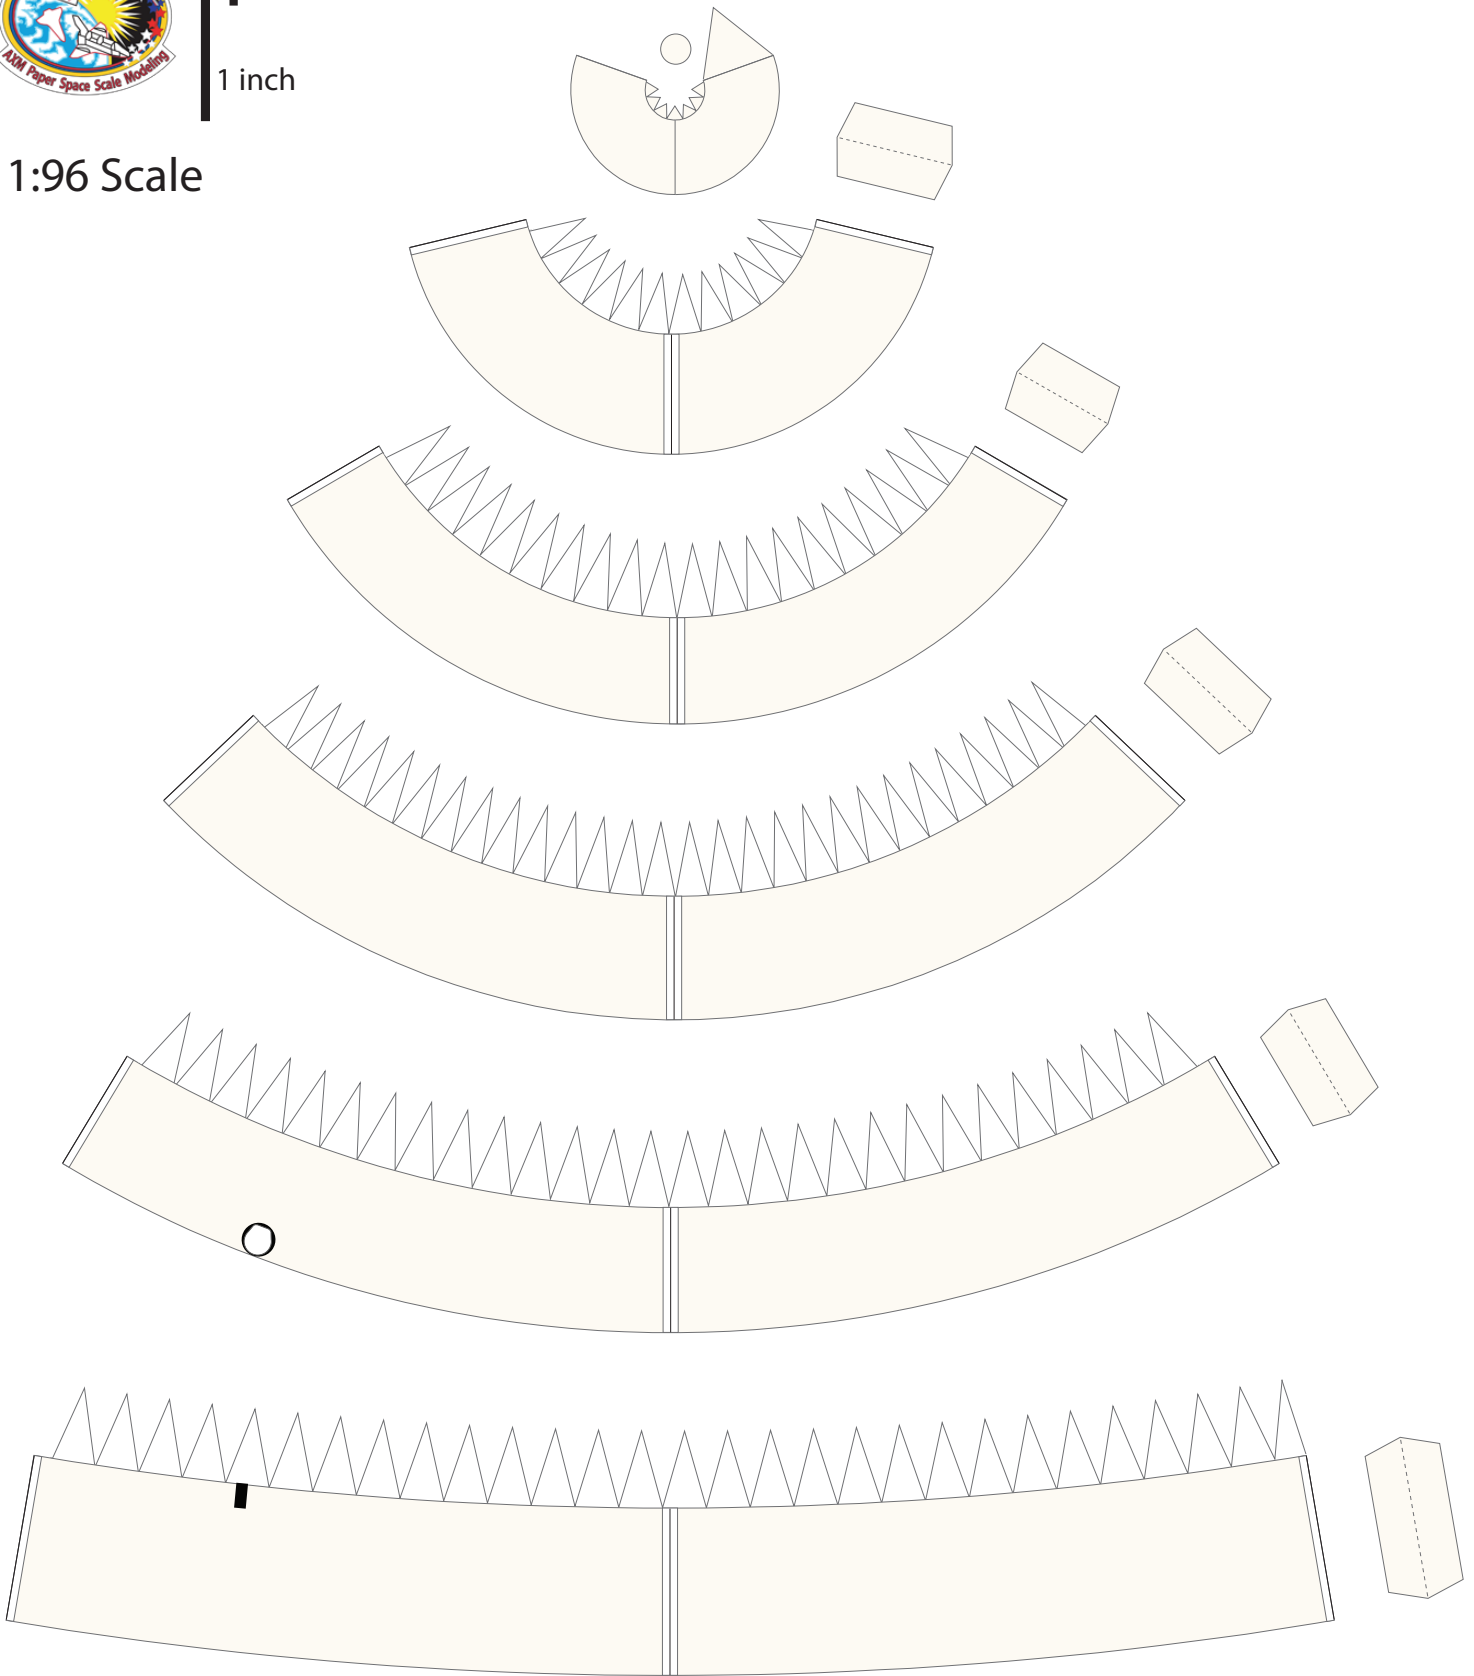

## Ariane 5 ECA VA-246

GSAT-11/GEO-KOMPSAT-2A

1 cm  
1 inch

# Ariane 5 Fairing

Print on Cardstock ( 110 lb )

1:96 Scale

1 cm  
1 inch