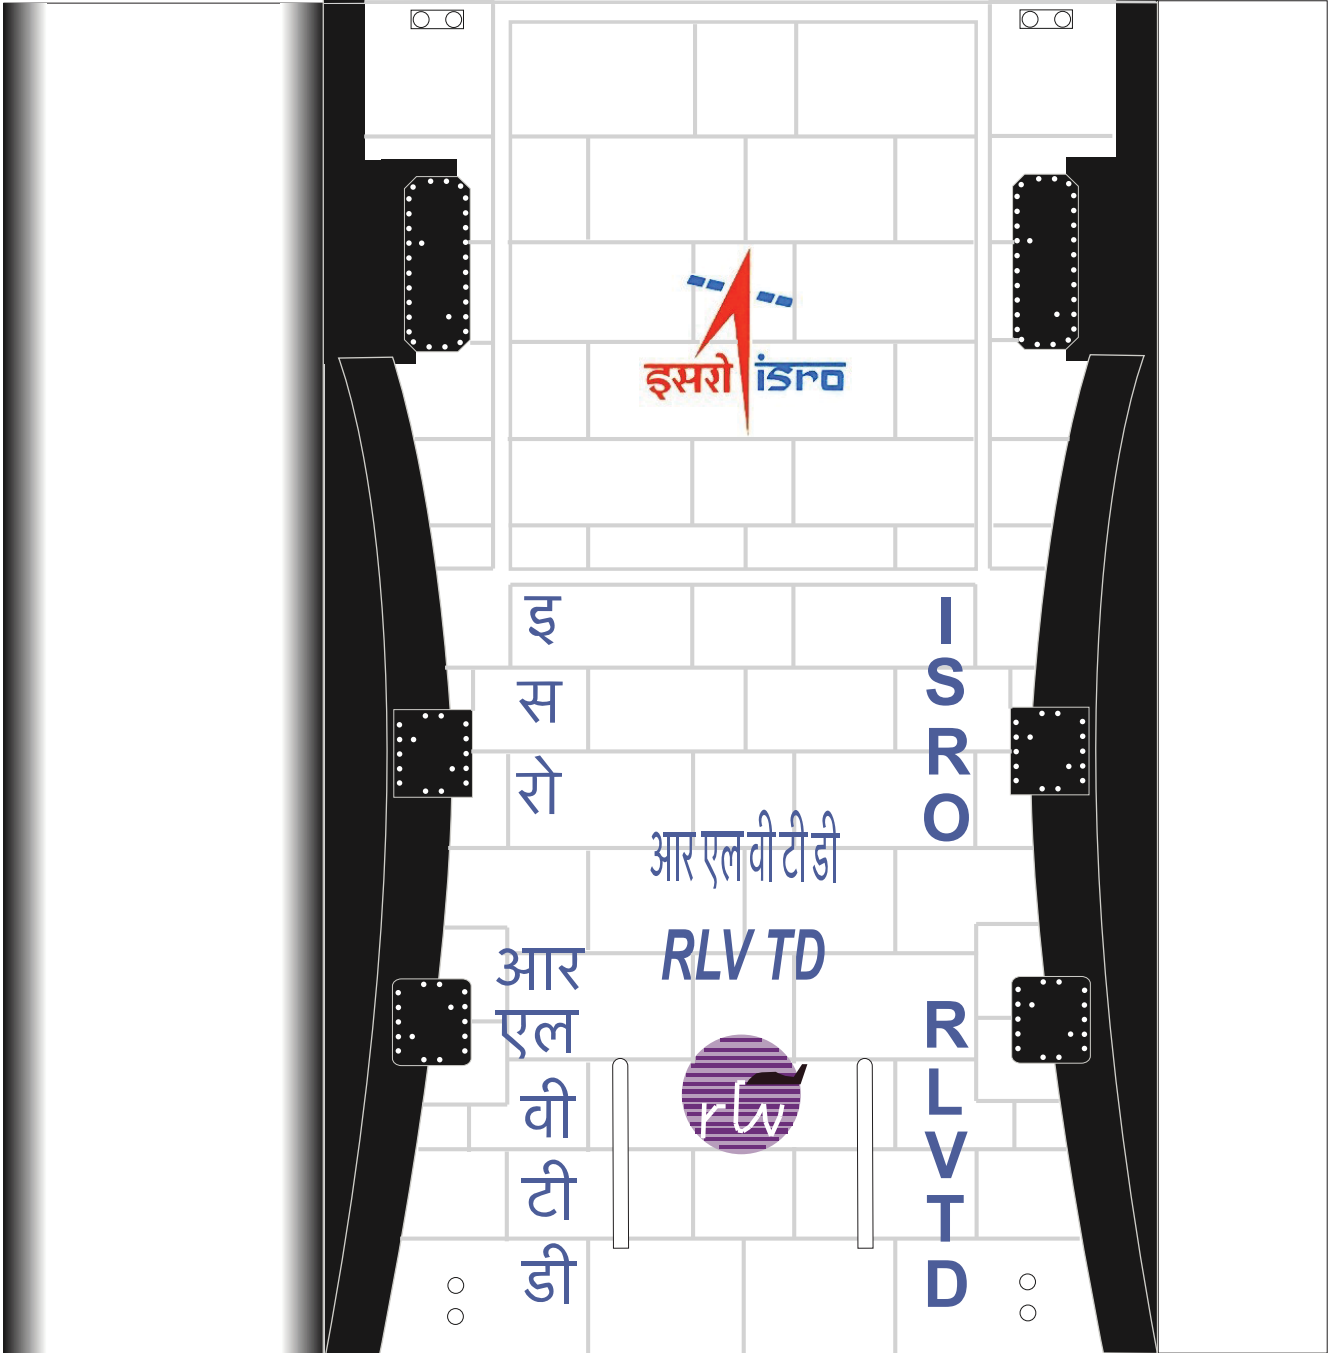

1 cm
1 inch

1:24

RLV TD

Print on Cardstock (110lb)

इ
स
रो

I
S
R
O

आर एल वी टी डी

RLV TD

आर
एल
वी
टी
डी

R
L
V
T
D

RLV TD

Print on Cardstock (110 lb)

1:24

1 cm
1 inch

RLV TD

Print on Cardstock (110 lb)

1:24

1 cm

1 inch

RLV TD

Print on Cardstock (110 lb)

1:24

bottom

RLV TD